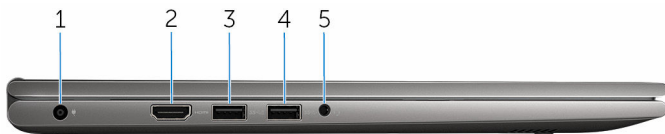

Вид слева

1 Порт адаптера питания