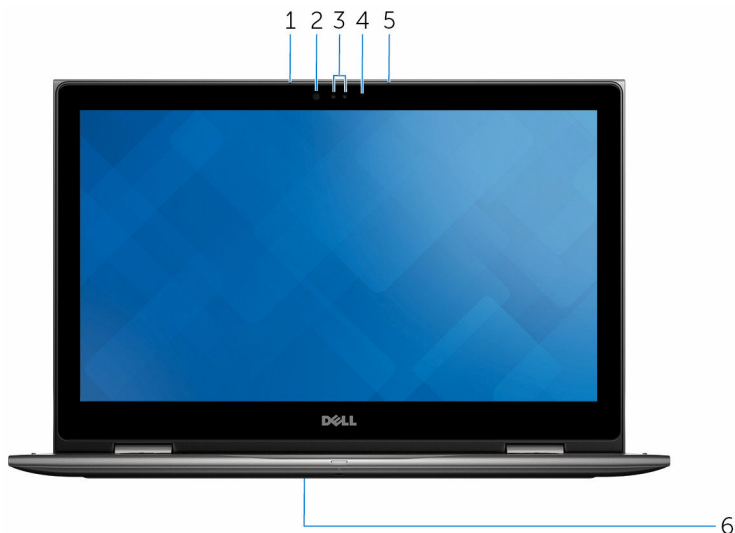

3 Область щелчка правой кнопкой мыши

Нажмите, чтобы выполнить щелчок правой кнопкой мыши.

Дисплей

1 Левый микрофон

Обеспечивает цифровой ввод звука для записи аудио, совершения голосовых вызовов и т.д.

2 Инфракрасный излучатель (дополнительно)

Излучает инфракрасные лучи, которые позволяют инфракрасной камере определять глубину и отслеживать движение.

3 Инфракрасная камера (дополнительно)

Позволяет участвовать в видеочате, снимать фото и видео. Функция определения глубины камеры повышает уровень безопасности при использовании с Windows Hello.

Камера

Позволяет участвовать в видеочате, снимать фото и видео.

4 Индикатор состояния камеры

Светится, когда используется камера.

5 Правый микрофон