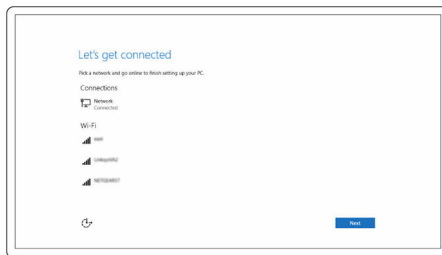

Настройте компьютер

- 1 Подключите адаптер питания и нажмите на кнопку питания

2 Завершите настройку операционной системы.

Для ОС Windows

a) Включите обновление системы безопасности и Dell.

b) Подключитесь к беспроводной сети.