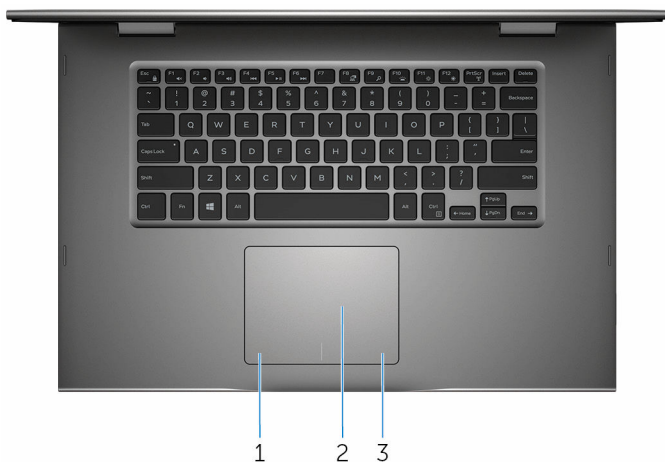

Нажмите, чтобы увеличить или уменьшить громкость.

3 Устройство чтения карт памяти

Служит для считывания данных с карт памяти и записи на них.

4 Порт USB 2.0

Служит для подключения периферийных устройств, таких как накопительные устройства, принтеры и др. Обеспечивает передачу данных со скоростью до 480 Мбит/с.

5 Гнездо защитного кабеля

Служит для подключения защитного кабеля с целью предотвращения несанкционированного перемещения компьютера.

Базовое представление

1 Область щелчка левой кнопкой мыши

Нажмите, чтобы выполнить щелчок левой кнопкой мыши.